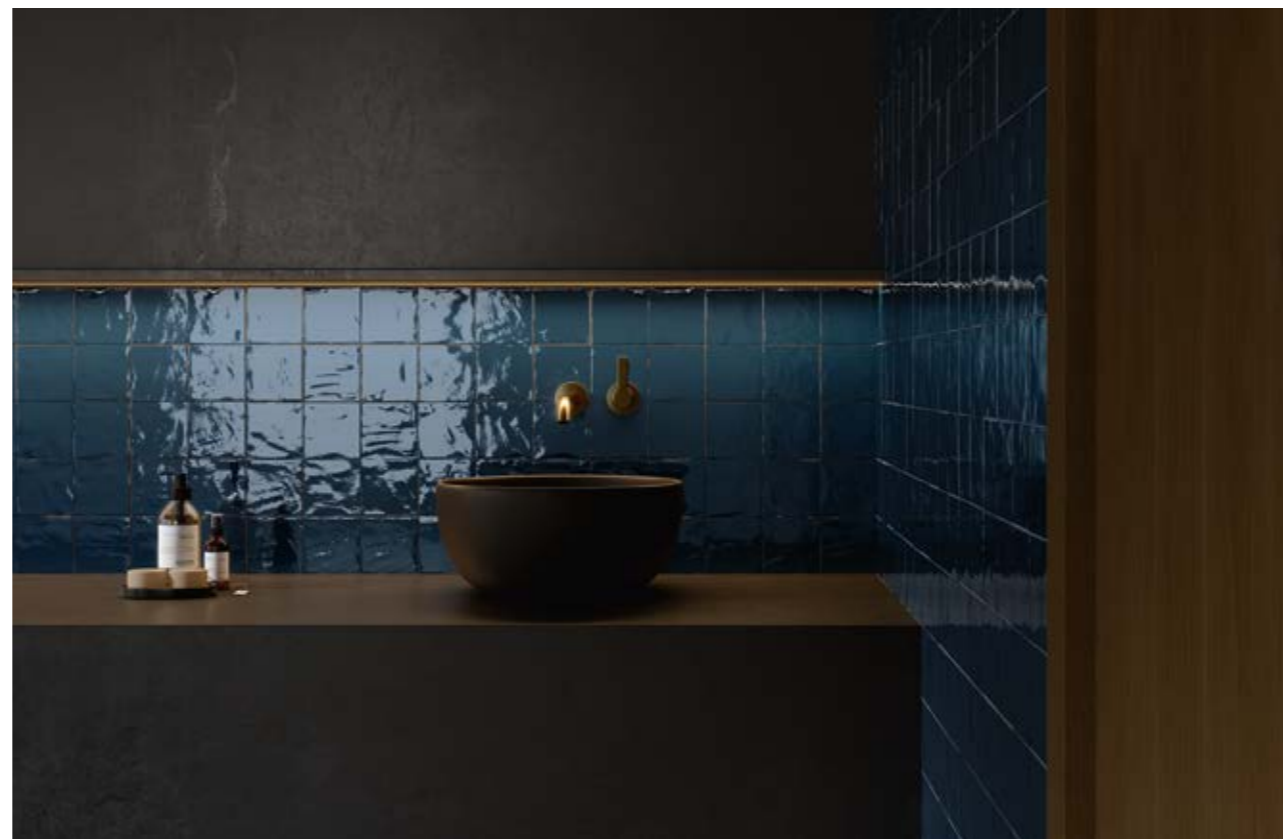

wall: Blu Infinito 10x10 cm . 4"x4"