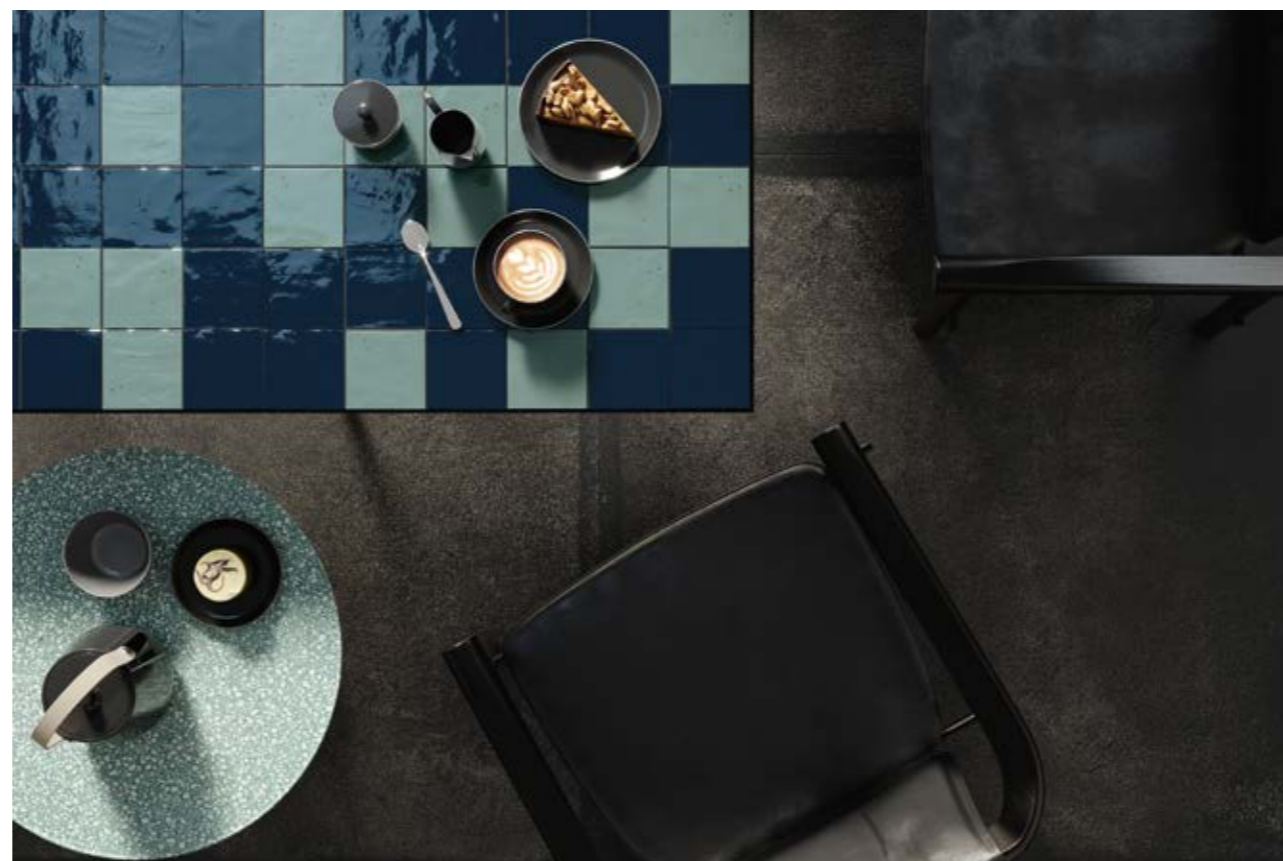

furniture: Blu Infinito 10x10 cm . 4"x4" / Verde Pineto 10x10 . 4"x4" floor: Elementi Terra Carbone 120x120 . 48"x48"