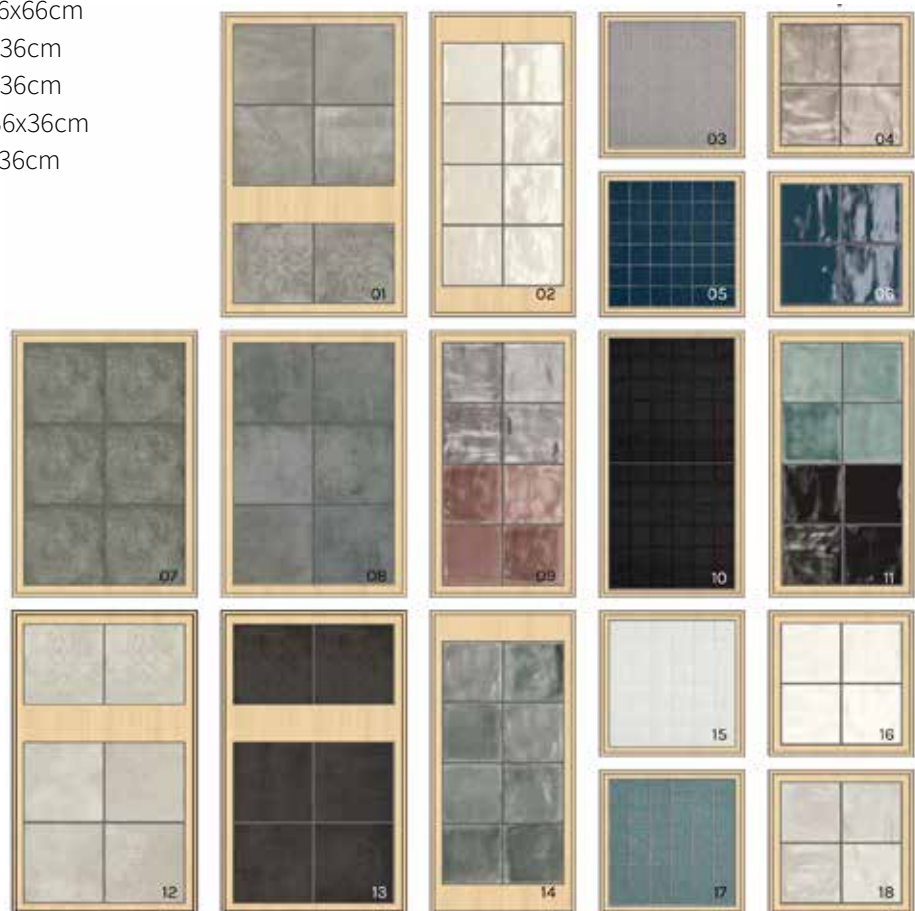

code panels empty: PVSA
€ 2,90

Modul A

Modul B

Modul C

code: DOMSAA (modul A)
code: DOMSAB (modul B)
code: DOMSAC (modul C)
€ 1700,00
* including painting and shelves

* The picture shown is for illustration purpose only

- 01. Smoke | Smoke Epoque 20x20 - frame 46x75cm
- 02. Pure Linen 15x15 - frame 36x75cm
- 03. Rainy Day 30x30 - frame 36x36cm
- 04. Rainy Day 15x15 - frame 36x36cm
- 05. Royal Blue 30x30 - frame 36x36cm
- 06. Royal Blue 15x15 - frame 36x36cm
- 07. Moss Epoque 20x20 - frame 46x66cm
- 08. Moss 20x20 - frame 46x66cm
- 09. Cozy Nest | Pink Powder 15x15 - frame 36x66cm
- 10. Starry Night 30x30 - frame 36x66cm
- 11. Mint Tea | Starry Night 15x15 - frame 36x66cm
- 12. Blanc | Blanc Epoque 20x20 - frame 46x75cm
- 13. Noir | Noir Epoque 20x20 - frame 46x75cm
- 14. Fresh Thyme 15x15 - frame 36x66cm
- 15. First Snow 30x30 - frame 36x36cm
- 16. First Snow 15x15 - frame 36x36cm
- 17. Fresh Thyme 30x30 - frame 36x36cm
- 18. Half Moon 15x15 - frame 36x36cm