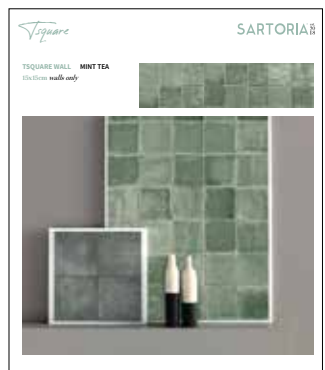

Royal Blue/Starry Night mosaic 5x5

DISPLAY TSQUARE: (6x) panels 15,5x33,2x0,4cm

± 10mm

Pure Linen 15x15

Cozy Nest 15x15

Rainy Day 15x15

Pink Powder 15x15

Fresh Thyme 15x15

Mint Tea 15x15

DISPLAY TSQUARE: (6x) panels 30x33,2x0,4cm

± 10mm

Smoke 20x20

Smoke Epoque 20x20

DISPLAY TSQUARE: (2x) panels 40x43,2x0,4cm

± 10mm

Half Moon 15x15