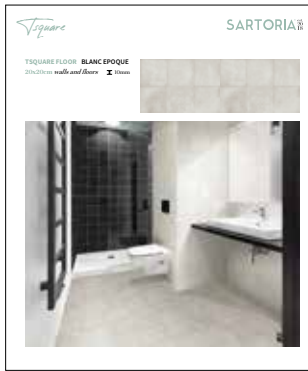

Moss Epoque 20x20