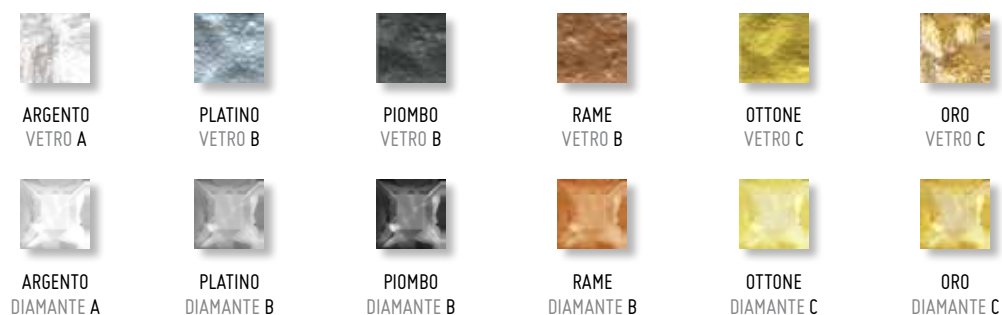

ULTERIORI COLORI DISPONIBILI SOLO PER TOZZETTO 2x2